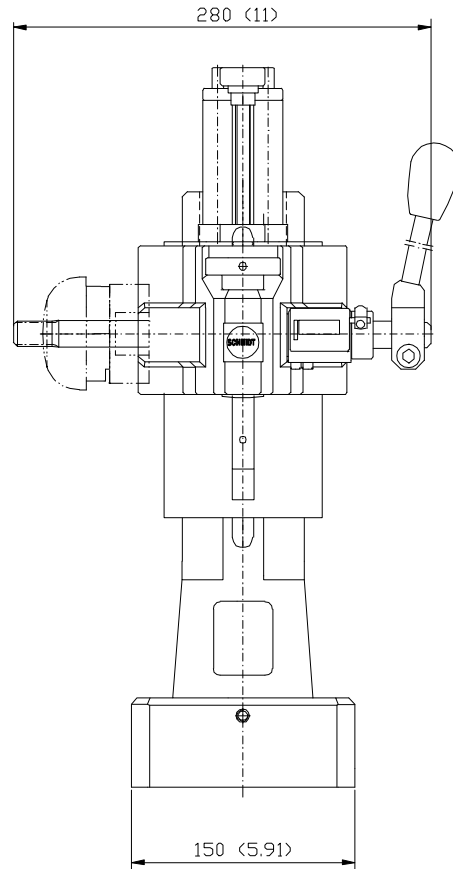

Presse Nr. 1
Press No. 1

Maßblatt / Dimensions

Frontansicht
Front view

Seitenansicht
Side view

Ausschnitt
Detail

Draufsicht
Top view

Dimensions in paranthesis valid for US-versions only.
10H9 (.394 +.0016-.000)
20H7 (.787 +.0008-.000)