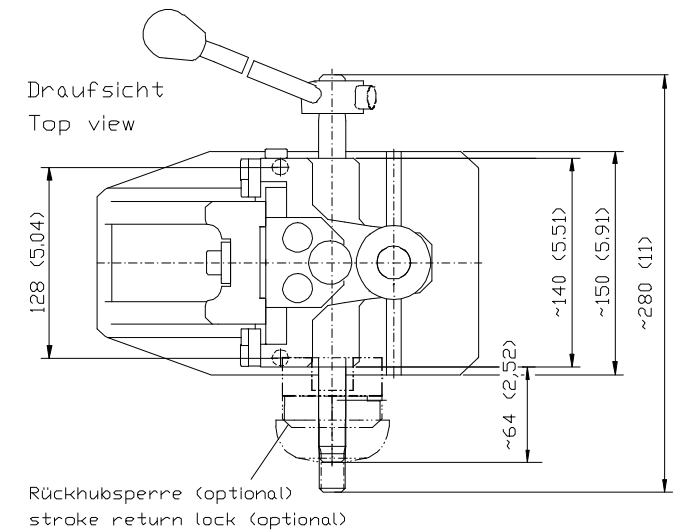

Presse Nr. 1
Press No. 1

Maßblatt / Dimensions

Frontansicht
Front view

Seitenansicht
Side view

Ausschnitt
Detail

Draufsicht
Top view

Dimensions in paranthesis valid for US-versions only.
10H9 (.394 +.0016-.000)
20H7 (.787 +.0008-.000)