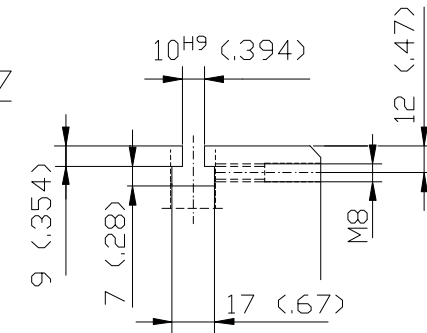

Presse Nr. 1
Press No. 1

Maßblatt / Dimensions

Frontansicht
Front view

Seitenansicht
Side view

Ausschnitt
Detail

Draufsicht
Top view

Dimensions in paranthesis valid for US-versions only.
10H9 (.394 +.0016-.000)
20H7 (.787 +.0008-.000)