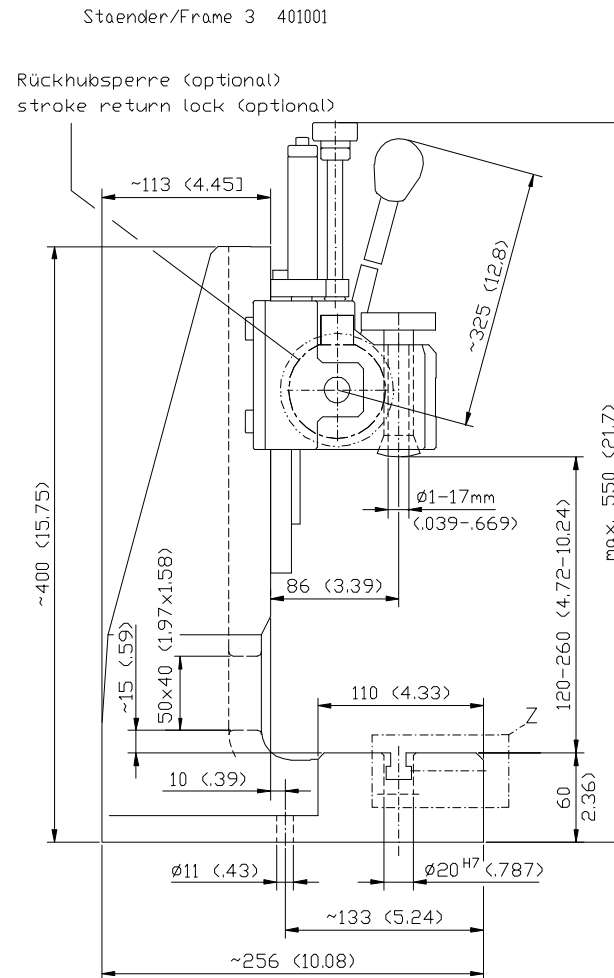

Presse Nr. 1
Press No. 1

Maßblatt / Dimensions

Frontansicht
Front view

Seitenansicht
Side view

Ausschnitt
Detail

Draufsicht
Top view

Dimensions in paranthesis valid for US-versions only.
10H9 (.394 +.0016-.000)
20H7 (.787 +.0008-.000)

Nr.1 - 05.09.06 TD-dj