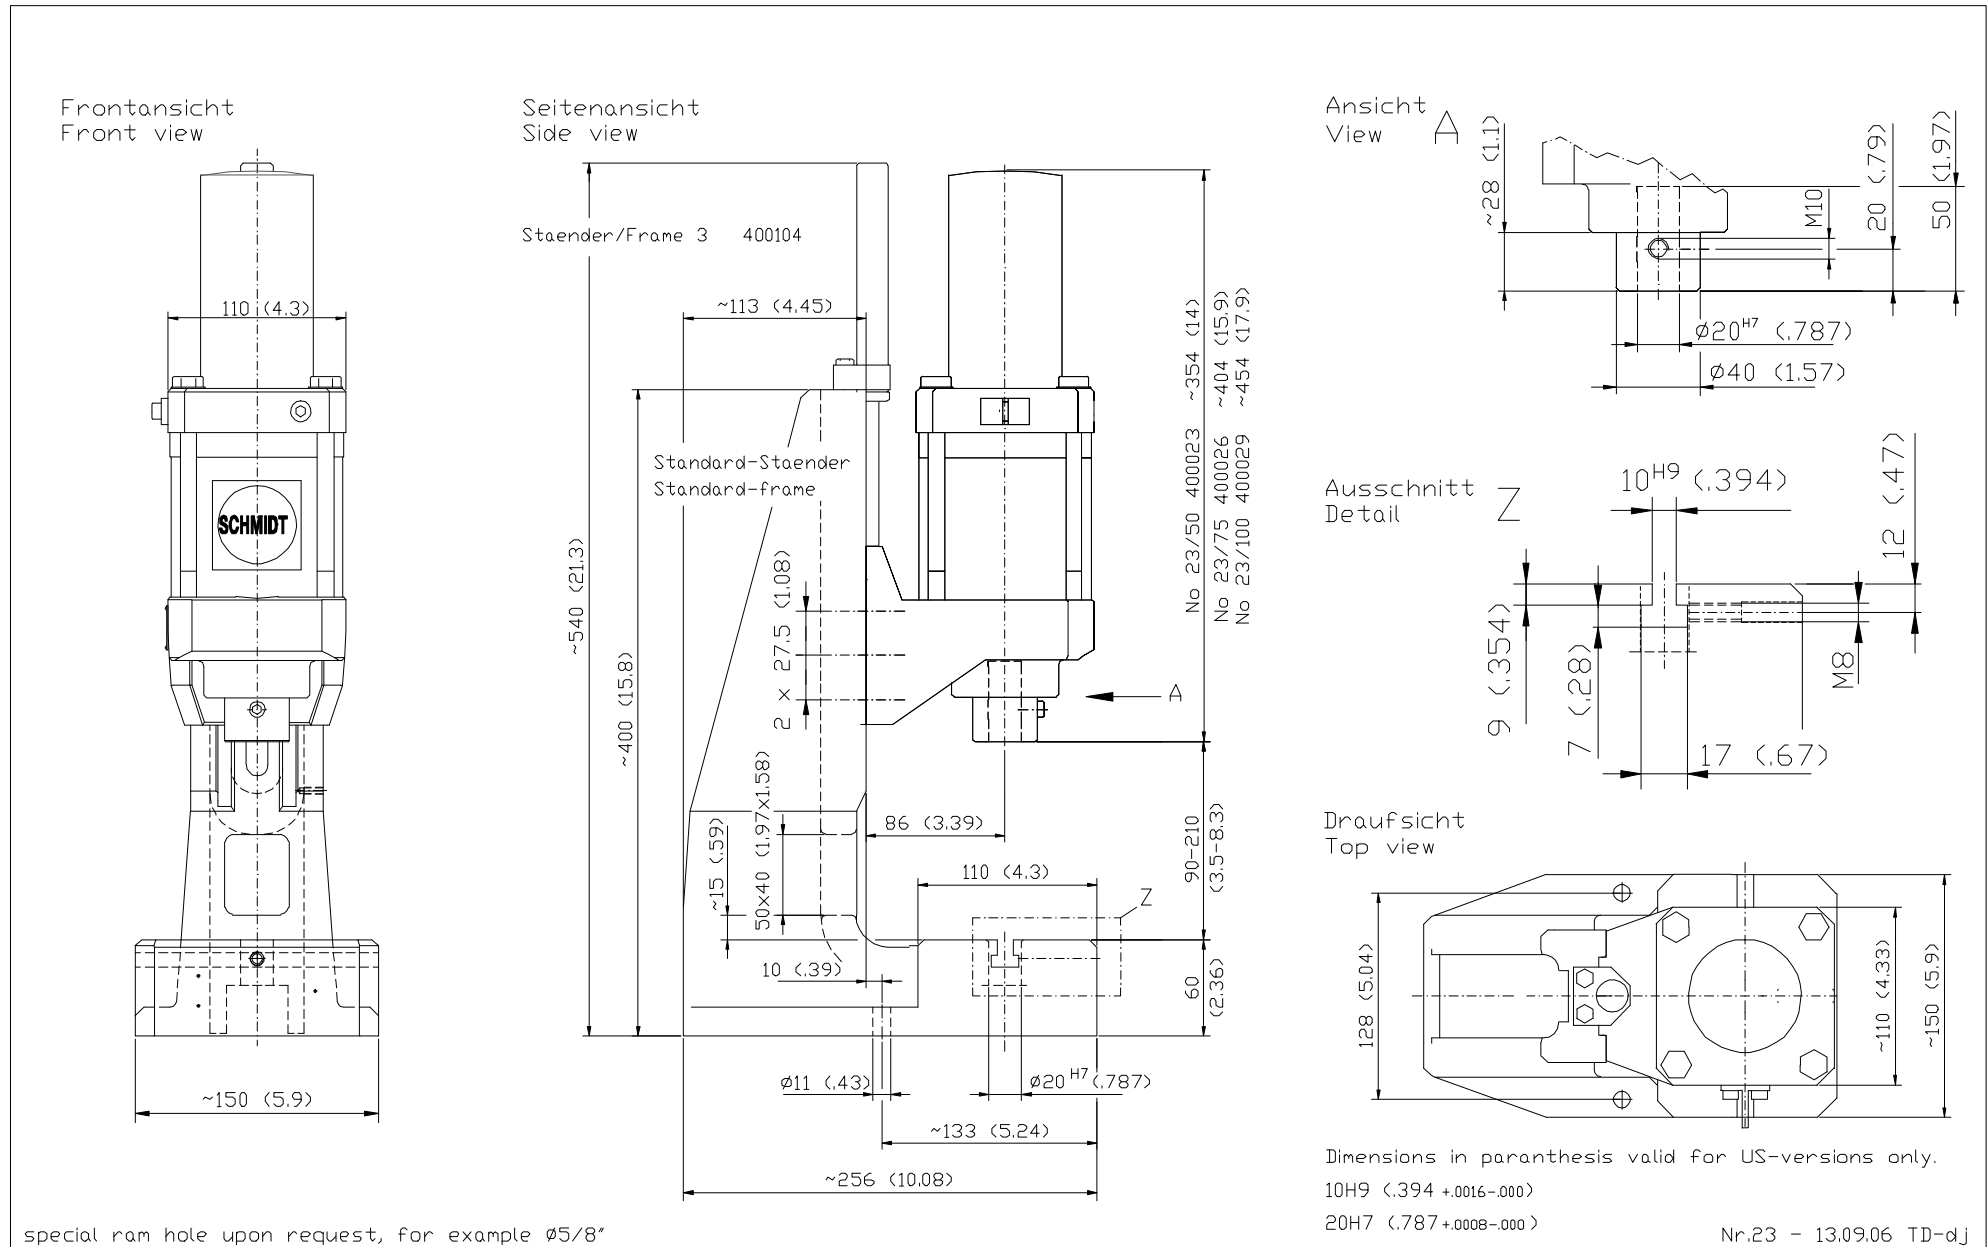

Presse Nr. 23 Arbeitshöhe 90-210mm (Ständer-Abmessungen für Sonderarbeitshöhen gesondert anfordern)
Press No. 23 working height 90-210mm (measurements for special working heights upon request)

Maßblatt / Dimensions

special ram hole upon request, for example $\phi 5/8"$